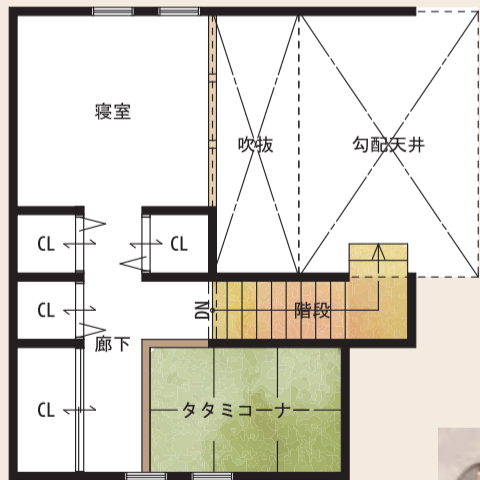

カフェのような空気感に包まれた家

GABHAUS G'Sプラン

3LDK

+土間収納、ウッドデッキ
+リビングテラス

土地+建物

2,650万円(税込)

敷地面積 178.51㎡ (53.99坪)

GAB HAUS

2,980万円(税込)

敷地面積 178.51㎡ (53.99坪)

風が通り抜けるたび
キラキラと木漏れ日が降り注ぐ
グリーンガーデンに囲まれた
心地よい暮らし。

壁面に映し出されるセピアムービーを
見ながら楽しむワイン。
週末の夜にはお洒落な時間を
静かに過ごしたい…。

1階

2階

延床面積/95.00㎡(28.72坪)
1階床面積/67.00㎡(20.26坪)
2階床面積/28.00㎡(8.56坪)

1階

2階

延床面積/95.00㎡(28.72坪)
1階床面積/67.00㎡(20.26坪)
2階床面積/28.00㎡(8.56坪)

GABHAUS
和歌山南

GABHAUS和歌山南

まずはお電話にてお気軽にお問合せ下さい。

☎ 0739-24-3045

〒646-0027 和歌山県田辺市朝日ヶ丘17番14-101 (休日連絡先) TEL. 0739-26-2252

■建設業:和歌山県知事許可(特-28)第16089号 ■一級建築設計事務所:和歌山県知事登録 第(イ)551-10号
■宅地建物取引業:和歌山県知事(2)第3667号