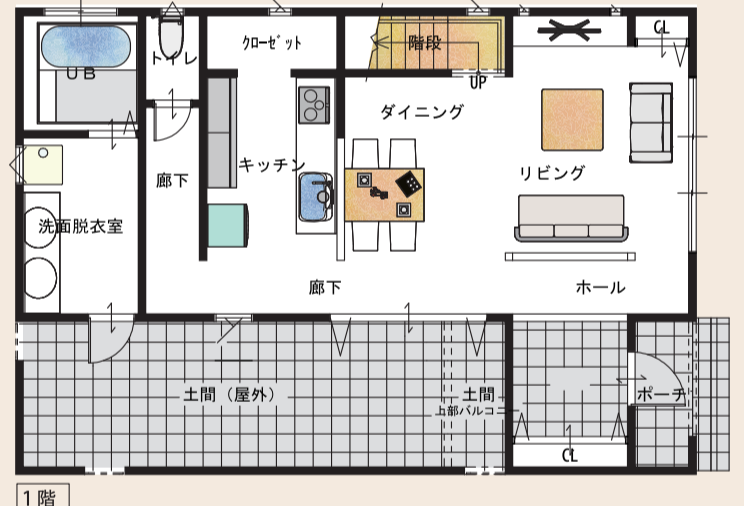

カフェのような空気感に包まれた家

GABHAUS G'Sプラン

3LDK

+土間収納、ウッドデッキ
+リビングテラス

土地+建物

2,650万円(税込)

敷地面積 178.51㎡ (53.99坪)

GAB HAUS

2,980万円(税込)

敷地面積 178.51㎡ (53.99坪)

風が通り抜けるたび
キラキラと木漏れ日が降り注ぐ
グリーンガーデンに囲まれた
心地よい暮らし。

壁面に映し出されるセピアムービーを
見ながら楽しむワイン。
週末の夜にはお洒落な時間を
静かに過ごしたい…。

1階

2階

延床面積/95.00㎡(28.72坪)
1階床面積/67.00㎡(20.26坪)
2階床面積/28.00㎡(8.56坪)

1階

2階

延床面積/95.00㎡(28.72坪)
1階床面積/67.00㎡(20.26坪)
2階床面積/28.00㎡(8.56坪)

GABHAUS
和歌山南

GABHAUS和歌山南

まずはお電話にてお気軽にお問合せ下さい。

☎ 0739-24-3045

〒646-0027 和歌山県田辺市朝日ヶ丘17番14-101 (休日連絡先) TEL. 0739-26-2252

■建設業:和歌山県知事許可(特-28)第16089号 ■一級建築設計事務所:和歌山県知事登録 第(イ)551-10号
■宅地建物取引業:和歌山県知事(2)第3667号