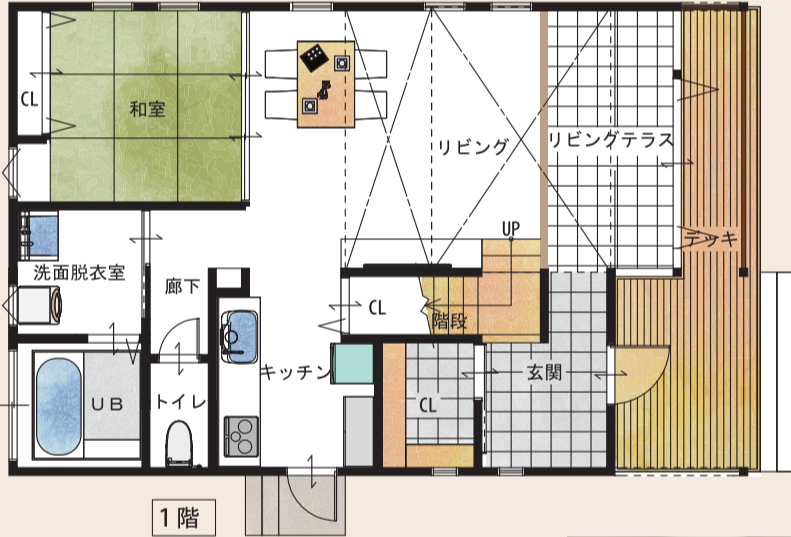

カフェのような空気感に包まれた家

GABHAUS G'Sプラン

3LDK

+土間収納、ウッドデッキ
+リビングテラス

土地+建物

2,650万円(税込)

敷地面積 178.51㎡ (53.99坪)

GAB HAUS

土地 + 建物

セットプラン

白浜町 栄

ゆったりとした大人の時間を楽しむ

GABHAUS Ritmoプラン

3LDK

+土間スペース(屋外)
+WIC

土地+建物

2,980万円(税込)

敷地面積 178.51㎡ (53.99坪)

風が通り抜けるたび
キラキラと木漏れ日が降り注ぐ
グリーンガーデンに囲まれた
心地よい暮らし。

壁面に映し出されるセピアムービーを
見ながら楽しむワイン。
週末の夜にはお洒落な時間を
静かに過ごしたい…。

1階

2階

延床面積/95.00㎡(28.72坪)
1階床面積/67.00㎡(20.26坪)
2階床面積/28.00㎡(8.56坪)

1階

2階

延床面積/95.00㎡(28.72坪)
1階床面積/67.00㎡(20.26坪)
2階床面積/28.00㎡(8.56坪)

GABHAUS
和歌山南

GABHAUS和歌山南

まずはお電話にてお気軽にお問合せ下さい。

☎ 0739-24-3045

〒646-0027 和歌山県田辺市朝日ヶ丘17番14-101 (休日連絡先) TEL. 0739-26-2252

■建設業:和歌山県知事許可(特-28)第16089号 ■一級建築設計事務所:和歌山県知事登録 第(イ)551-10号
■宅地建物取引業:和歌山県知事(2)第3667号