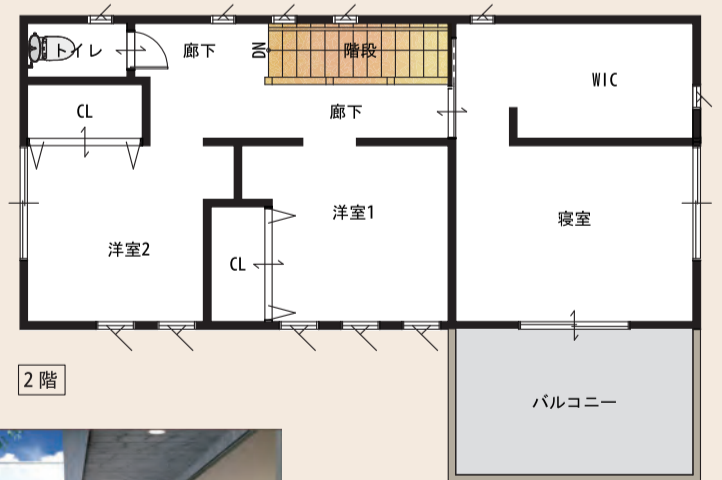

カフェのような空気感に包まれた家

GABHAUS G'Sプラン

3LDK

+土間収納、ウッドデッキ
+リビングテラス

土地+建物

2,650万円(税込)

敷地面積 178.51㎡ (53.99坪)

GAB HAUS

2,980万円(税込)

敷地面積 178.51㎡ (53.99坪)

風が通り抜けるたび
キラキラと木漏れ日が降り注ぐ
グリーンガーデンに囲まれた
心地よい暮らし。

壁面に映し出されるセピアムービーを
見ながら楽しむワイン。
週末の夜にはお洒落な時間を
静かに過ごしたい…。

1階

2階

延床面積/95.00㎡(28.72坪)
1階床面積/67.00㎡(20.26坪)
2階床面積/28.00㎡(8.56坪)

1階

2階

延床面積/95.00㎡(28.72坪)
1階床面積/67.00㎡(20.26坪)
2階床面積/28.00㎡(8.56坪)

GABHAUS
和歌山南

GABHAUS和歌山南

まずはお電話にてお気軽にお問合せ下さい。

☎ 0739-24-3045

〒646-0027 和歌山県田辺市朝日ヶ丘17番14-101 (休日連絡先) TEL. 0739-26-2252

■建設業:和歌山県知事許可(特-28)第16089号 ■一級建築設計事務所:和歌山県知事登録 第(イ)551-10号
■宅地建物取引業:和歌山県知事(2)第3667号