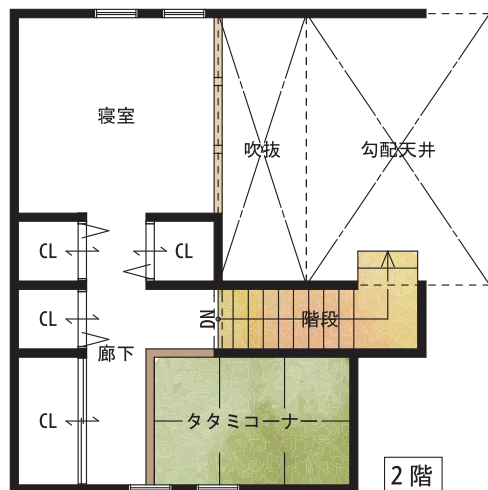

田辺市で人気の住宅地をご用意しています!

土地 + 建物 セットプラン

カフェのような空気感に包まれた家

延床面積/95.00㎡(28.72坪)
1階床面積/67.00㎡(20.26坪)
2階床面積/28.00㎡(8.56坪)

GABHAUS
G'Sプラン
3LDK
+土間収納、ウッドデッキ
+リビングテラス

白浜町栄

土地+建物

敷地面積 178.51㎡ (53.99坪)