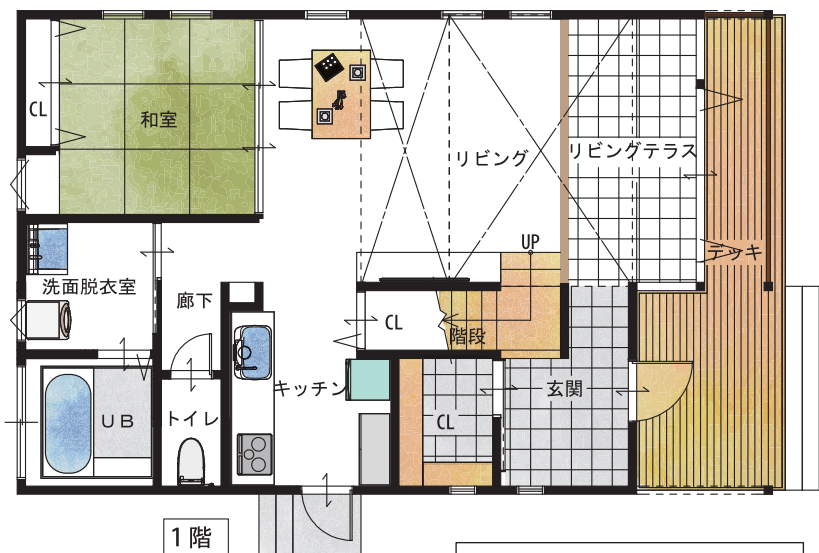

田辺市で人気の住宅地をご用意しています!

土地 + 建物 セットプラン

カフェのような空気感に包まれた家

延床面積/95.00㎡(28.72坪)
1階床面積/67.00㎡(20.26坪)
2階床面積/28.00㎡(8.56坪)

GABHAUS
G'Sプラン
3LDK
+土間収納、ウッドデッキ
+リビングテラス

白浜町栄

土地+建物

敷地面積 178.51㎡ (53.99坪)