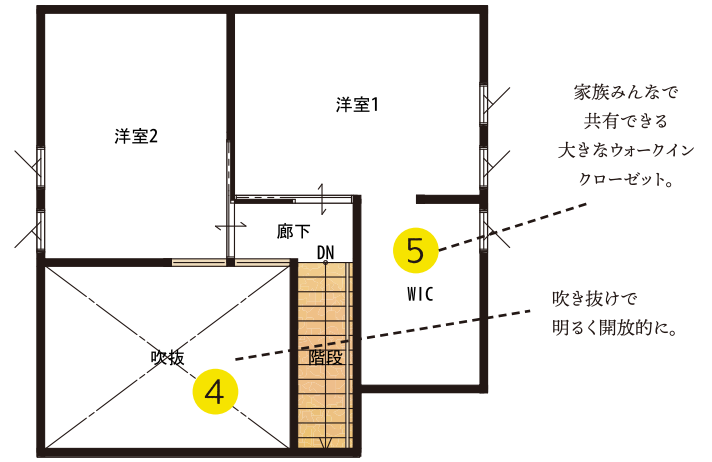

田辺市で人気の住宅地をご用意しています!

土地 + 建物 セットプラン

カフェのような空気感に包まれた家

延床面積/98.00㎡(29.63坪)
1階床面積/63.00㎡(19.05坪)
2階床面積/35.00㎡(10.58坪)

GABHAUS
G'Sプラン
3LDK

+土間収納、ウッドデッキ
+ウォークインクローゼット(2部屋)

秋津町分譲地

土地+建物