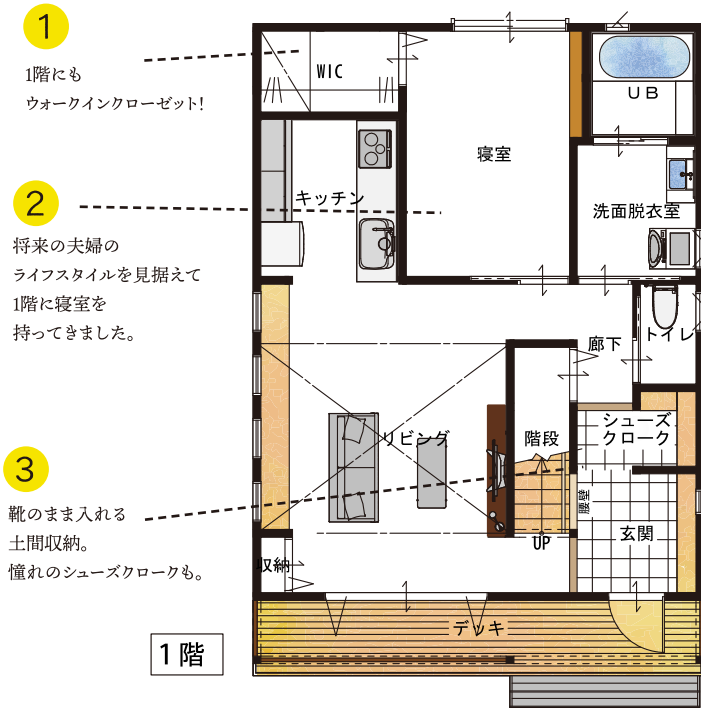

田辺市で人気の住宅地をご用意しています!

土地 + 建物 セットプラン

カフェのような空気感に包まれた家

延床面積/98.00㎡(29.63坪)
1階床面積/63.00㎡(19.05坪)
2階床面積/35.00㎡(10.58坪)

GABHAUS
G'Sプラン
3LDK

+土間収納、ウッドデッキ
+ウォークインクローゼット(2部屋)

秋津町分譲地

土地+建物